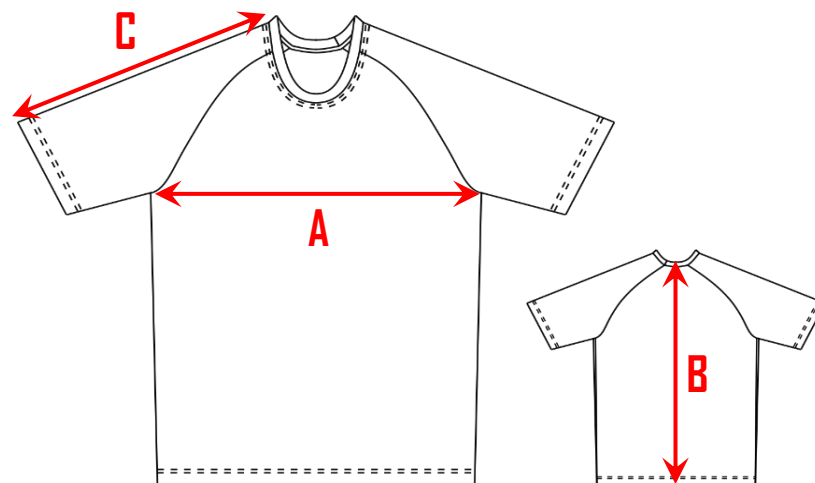

**Atletika Triko Sprint SS M - pánské**  
**Athletics Sprint T-shirt SS M**

**380119**

	<b>XL</b>	<b>L</b>	<b>M</b>	<b>S</b>
<b>A</b>	<b>47</b>	<b>45</b>	<b>43</b>	<b>41</b>
<b>B</b>	<b>71</b>	<b>69</b>	<b>67</b>	<b>65</b>
<b>C</b>	<b>40</b>	<b>38</b>	<b>36</b>	<b>34</b>

Rozměry produktu v cm jsou orientační. Tolerance po ušití je přibližně ±2 cm. Výběr materiálu může mít více či méně vliv na rozměry produktu.

The product dimensions in cm are approximate. The tolerance after sewing is approx. ±2 cm. The choice of material may have more or less influence on the dimensions of the product.