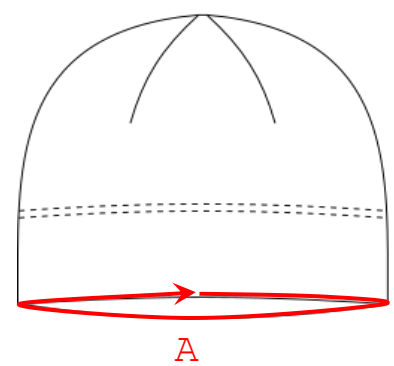

Čepice Sprint Pom Complex Beanie

801927

	XL	L	M
A	58	54	46

Uvedené rozměry jsou v centimetrech. Tolerance po ušití je přibližně ± 2 cm.
Noted sizes are in centimeters. Toleraton after stiching is approx. ± 2 cm.