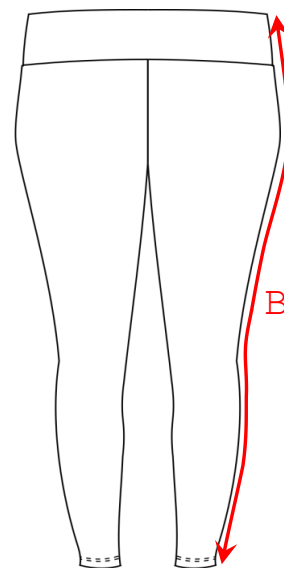

Legíny dětské dlouhé

700709

4 way stretch

	164	158	152	146	140	134	128	122
A	69	67	65	63	61	59	57	55
B	94	90	86	82	78	74	70	66

Uvedené rozměry jsou v centimetrech. Tolerance po ušití je přibližně ± 2 cm.

Noted sizes are in centimeters. Toleratation after stitching is approx. ± 2 cm.