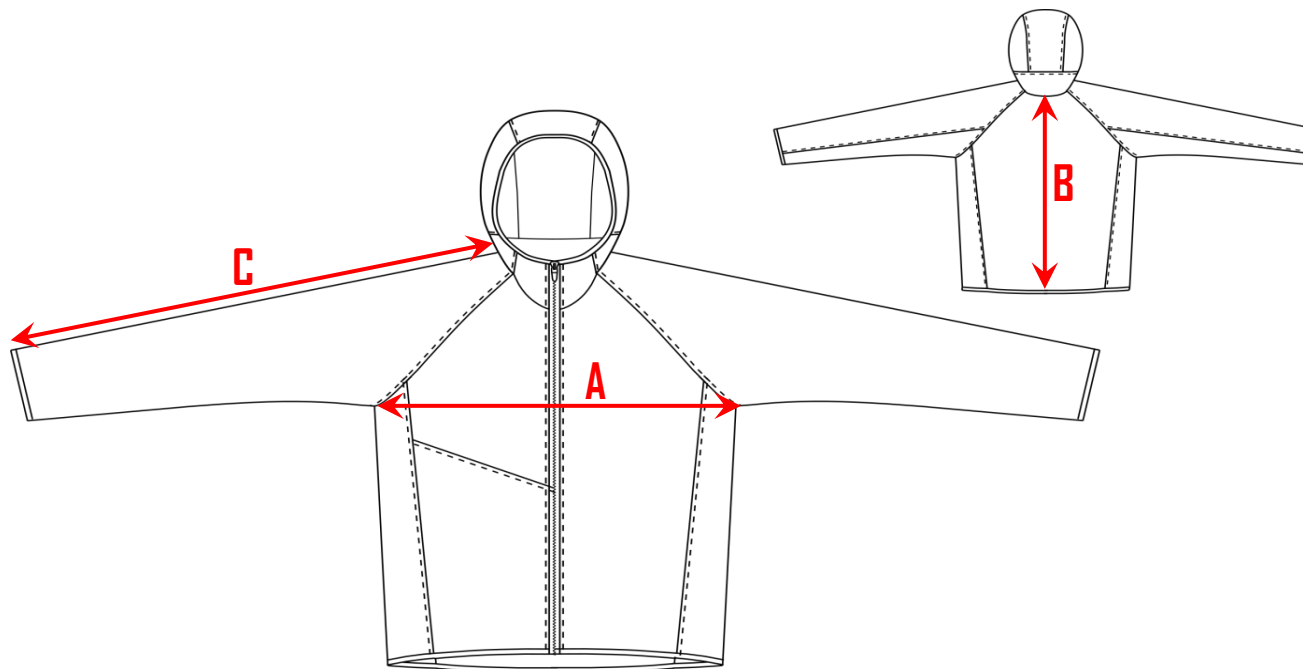

Atletika Bunda Trek Athletics Jacket Trek

380501

	4XL	3XL	XXL	XL	L	M	S	XS
A	71	68	65	62	59	56	53	50
B	80	78	76	74	72	70	68	66
C	85	85	85	85	83	80	78	76

Uvedené rozměry jsou v centimetrech. Tolerance po ušití je přibližně ± 2 cm.

Noted sizes are in centimeters. Tolerance after stitching is approx. ± 2 cm.