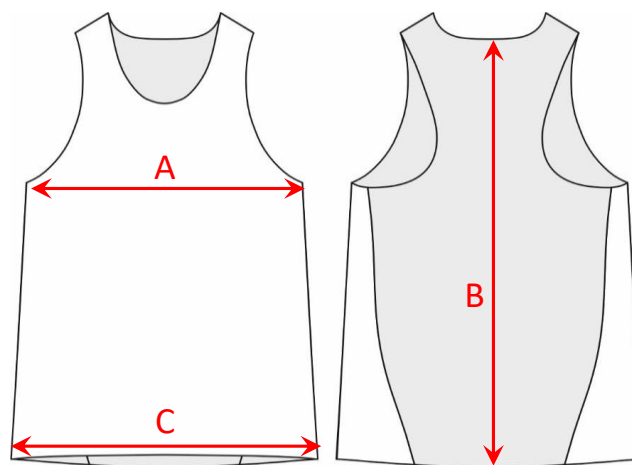

Atletika tílko Pole Top M pánské

380125

	4XL	3XL	XXL	XL	L	M	S	XS
A	62	59	56	53	50	47	44	41
B	82	80	78	76	74	72	70	68
C	66	63	60	57	54	51	48	45

Uvedené rozměry jsou v centimetrech. Tolerance po ušití je přibližně ± 2 cm.
Noted sizes are in centimeters. Tolerance after stitching is approx. ± 2 cm.