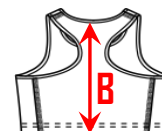

Atletika Podprsenka Sprint Bra

Athletics Sprint Bra

380122

4 way stretch

ELASTIC BAND
WITH
SILICONE INNER TAPE

| | | | | | |
|---|-----|-----|-----|-----|-----|
| | 164 | 152 | 140 | 128 | 116 |
| A | 67 | 65 | 60 | 55 | 51 |
| B | 29 | 28 | 26 | 25 | 23 |

Uvedené rozměry jsou v centimetrech. Tolerance po ušití je přibližně ± 2 cm.

Noted sizes are in centimeters. Tolerance after stitching is approx. ± 2 cm.