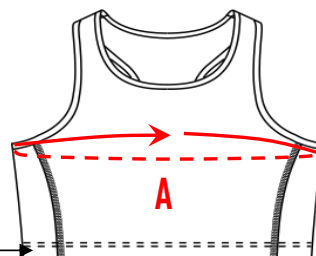

Atletika Podprsenka Sprint Bra

Athletics Sprint Bra

380122

4 way stretch

ELASTIC BAND
WITH
SILICONE INNER TAPE

| | | | | | |
|---|-----|-----|-----|-----|-----|
| | 164 | 152 | 140 | 128 | 116 |
| A | 67 | 65 | 60 | 55 | 51 |
| B | 29 | 28 | 26 | 25 | 23 |

Uvedené rozměry jsou v centimetrech. Tolerance po ušití je přibližně ± 2 cm.

Noted sizes are in centimeters. Tolerance after stitching is approx. ± 2 cm.