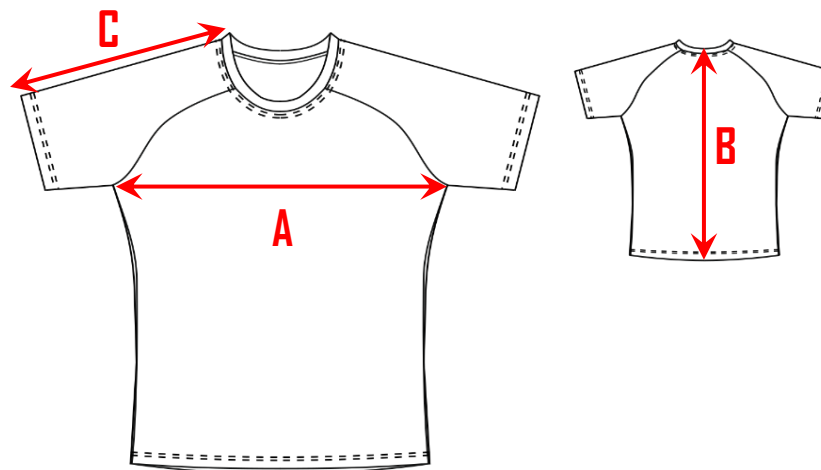

Atletika Triko Sprint SS W - dámské
Athletics Sprint T-shirt SS W

380120

	XL	L	M	S
A	48	46	44	42
B	67	65	63	61
C	15	14	13	12

Uvedené rozměry jsou v centimetrech. Tolerance po ušití je přibližně ± 2 cm.

Noted sizes are in centimeters. Tolerantion after stitching is approx. ± 2 cm.